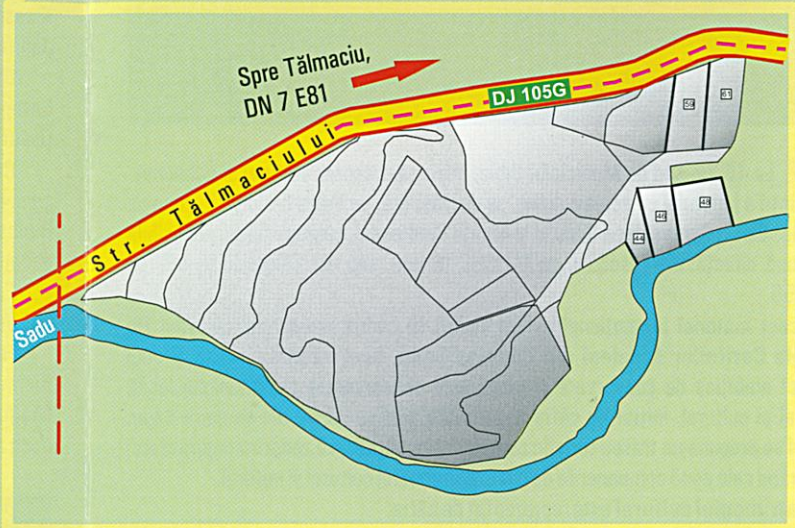

SADU

JUDEȚUL SIBIU

HARTA TURISTICĂ A LOCALITĂȚII

Legendă

- Traseul tematic „Pe urmele Corifeilor Ardeleni din Comuna Sadu”
- Drum județean
- Stradă, ale
- Teren intravilan
- Teren extravilan
- Râu
- Construcție
- Monument
- Biserică
- Patrimoniu cultural
- Marcaj turistic
- Traseul fostei linii ferate înguste
- Infopoint