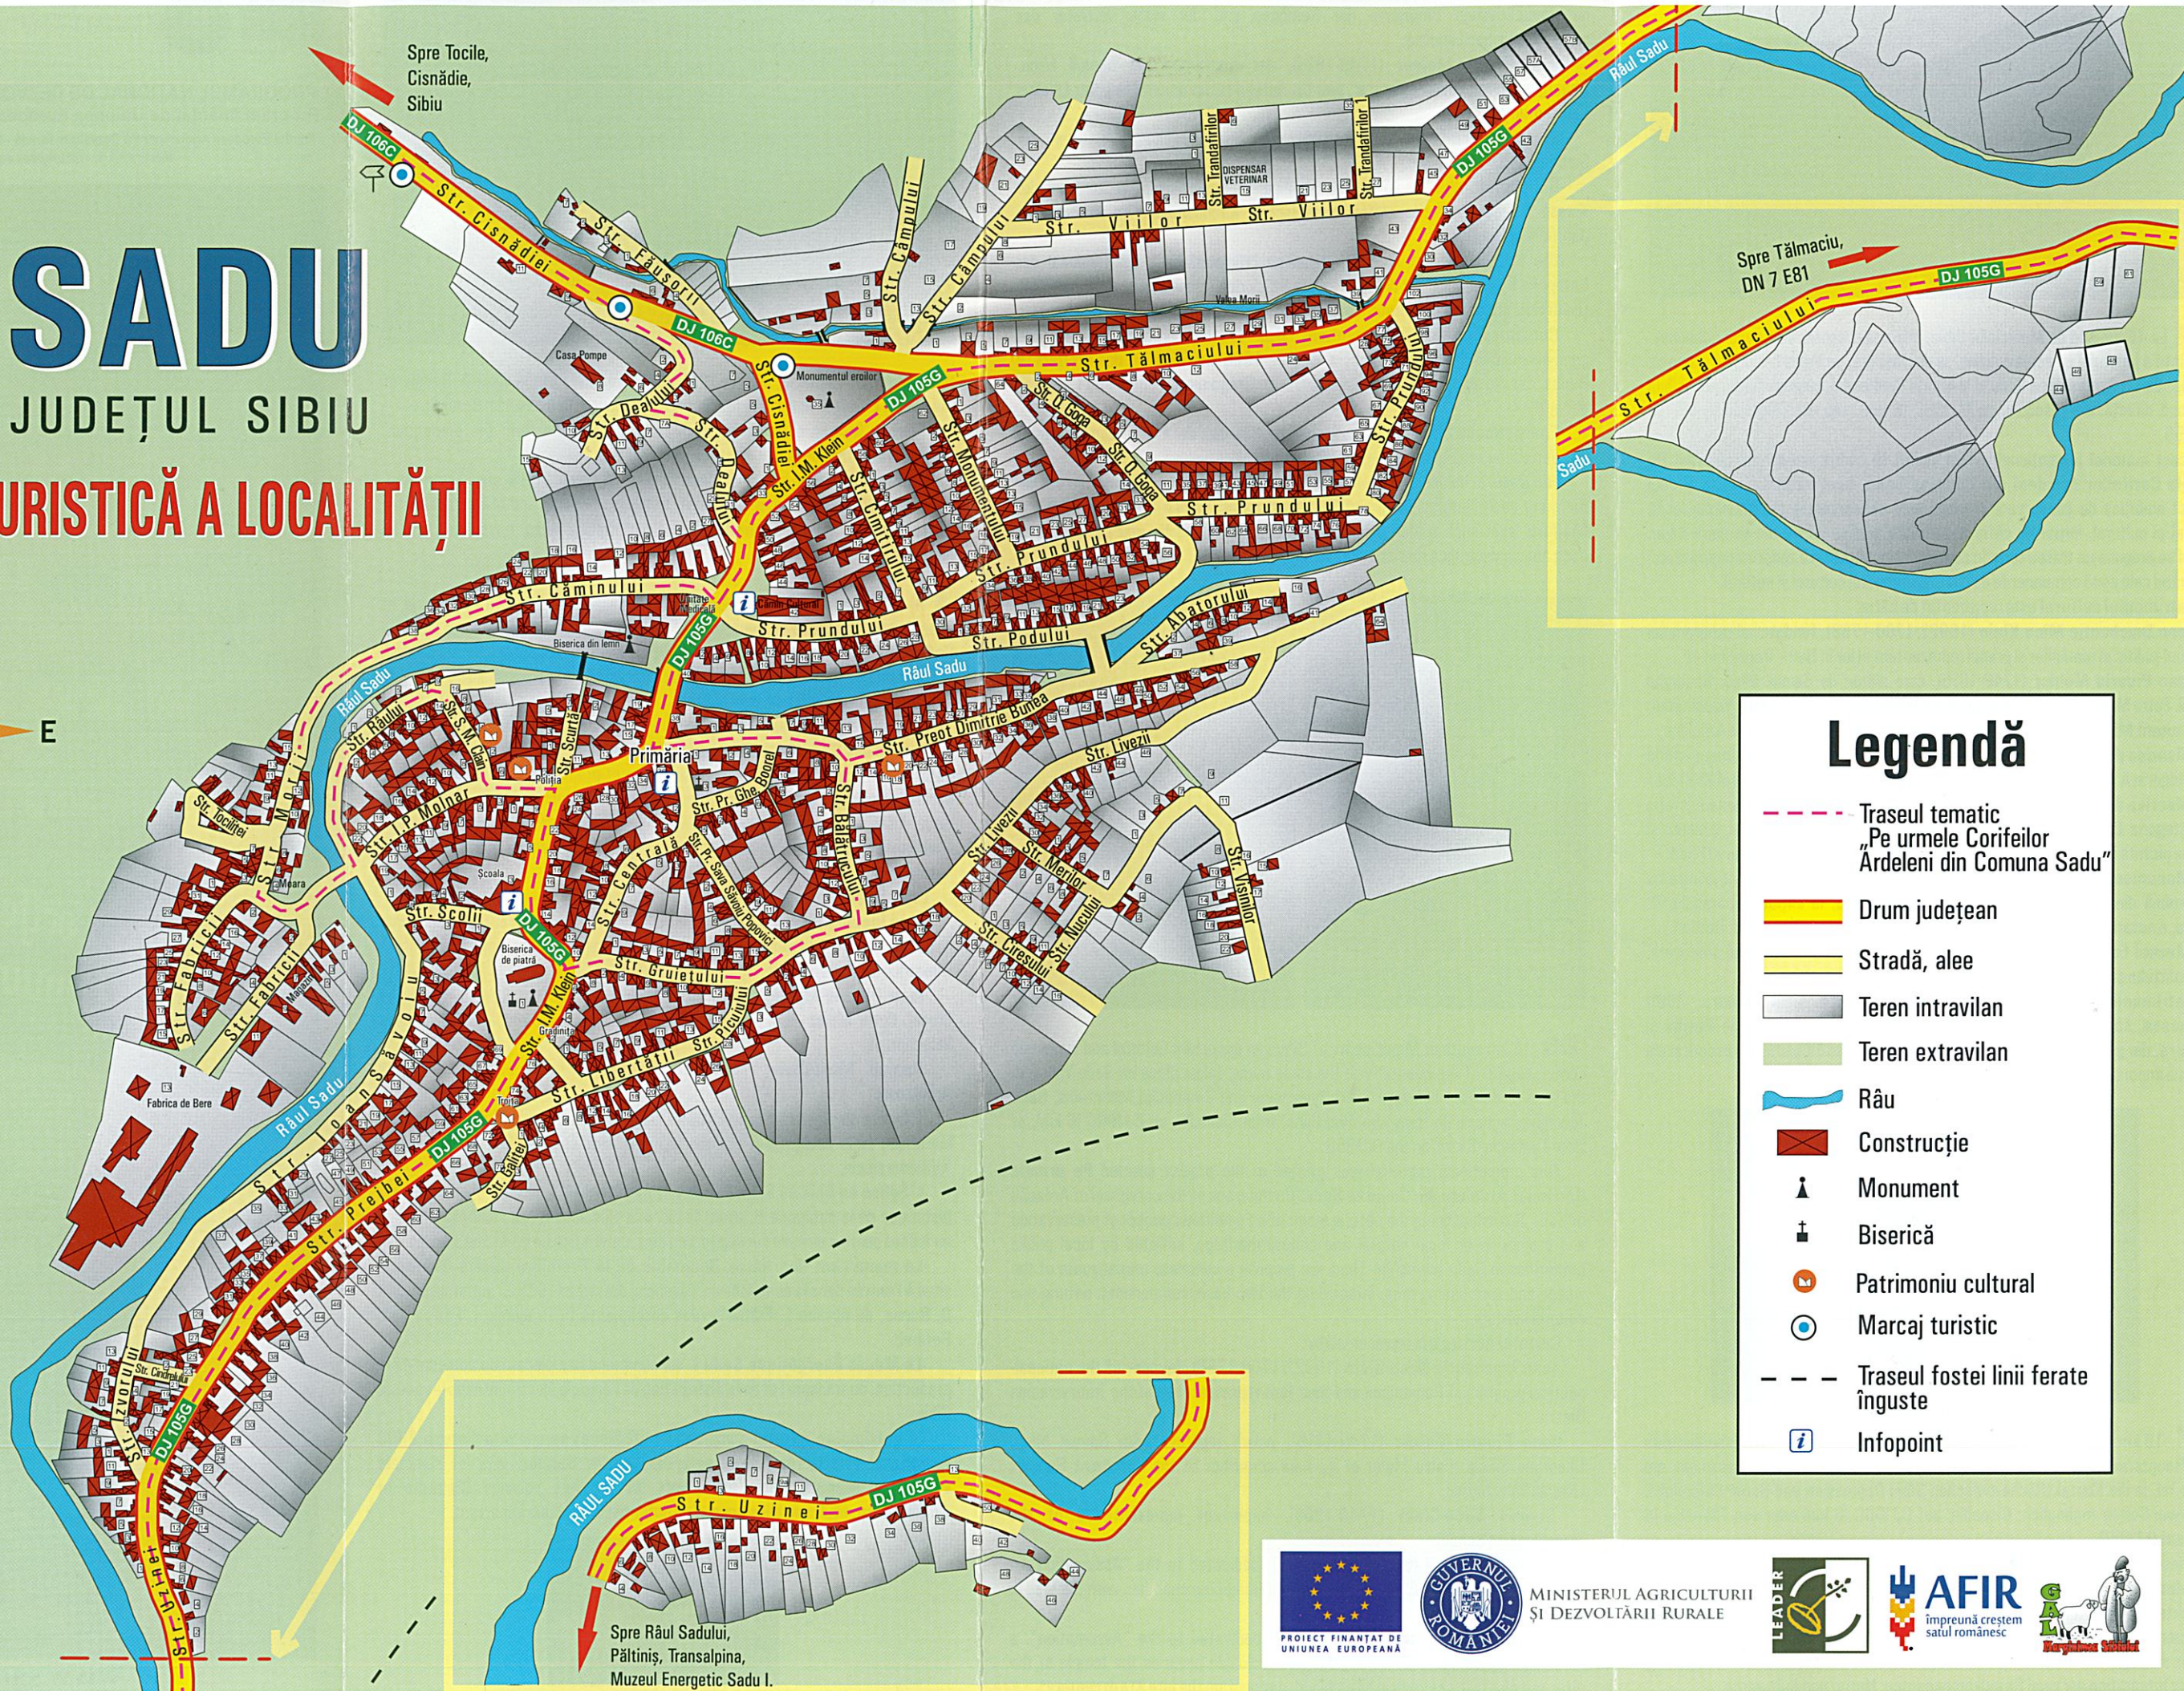

SADU

JUDEȚUL SIBIU

HARTA TURISTICĂ A LOCALITĂȚII

Legendă

- Traseul tematic „Pe urmele Corifeilor Ardeleni din Comuna Sadu”
- Drum județean
- Stradă, ale
- Teren intravilan
- Teren extravilan
- Râu
- Construcție
- Monument
- Biserică
- Patrimoniu cultural
- Marcaj turistic
- Traseul fostei linii ferate înguste
- Infopoint